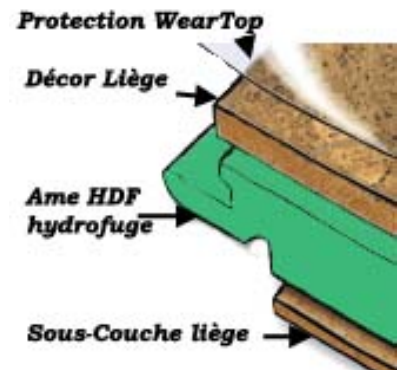

### Description

Lames de liège à clipper

Longueur 910 mm Largeur 300 mm – tolérance  $\leq 0,1$  %  
Épaisseur 10,5 mm tolérance  $\leq 0,2$  mm  
Décor liège 2,7 mm + HDF hydrofuge 6 mm + sous-couche liège 1,8 mm  
Densité globale +/- 750 kg/m<sup>3</sup>

Finition : Vernis mat WearTop anti UV

Classement - usage : 23 - Domestique lourd

Paquets de 1,64 m<sup>2</sup> (6 lames)

**Le liège est naturel, il est normal que des différences de nuances puissent apparaître sur les modèles.**